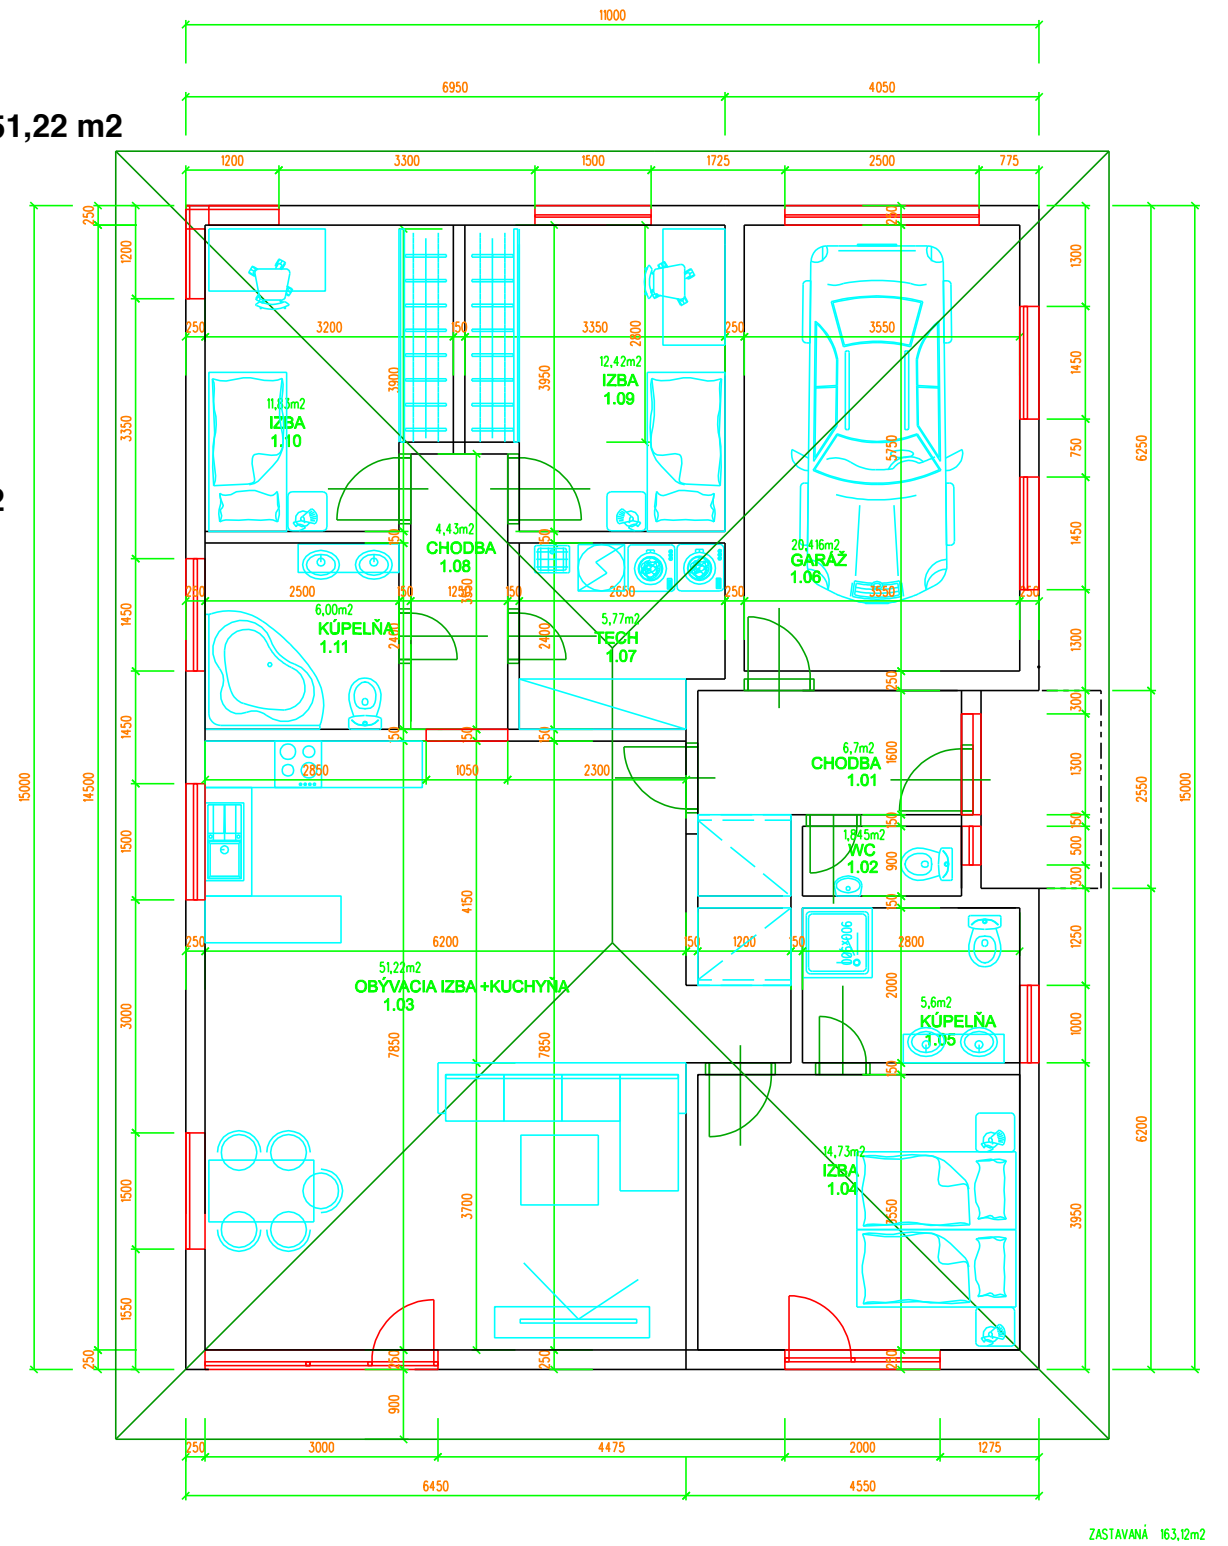

## Dom Aurel

ZASTAVANÁ 163,12m<sup>2</sup>

- 1.01 - Chodba - 6,70 m<sup>2</sup>
- 1.02 - WC - 1,845 m<sup>2</sup>
- 1.03 - Obývacia miestnosť - 51,22 m<sup>2</sup>
- 1.04 - Izba - 14,73 m<sup>2</sup>
- 1.05 - Kúpeľňa - 5,60 m<sup>2</sup>
- 1.06 - Garáž - 20,416 m<sup>2</sup>
- 1.07 - Tech - 5,77 m<sup>2</sup>
- 1.08 - Chodba - 4,43 m<sup>2</sup>
- 1.09 - Izba - 12,42 m<sup>2</sup>
- 1.10 - Izba - 11,83 m<sup>2</sup>
- 1.11 - Kúpeľňa - 6,00 m<sup>2</sup>

Zastavaná plocha: 163,12 m<sup>2</sup>

Úžitková plocha: 140,96 m<sup>2</sup>

ZASTAVANÁ 163,12m<sup>2</sup>