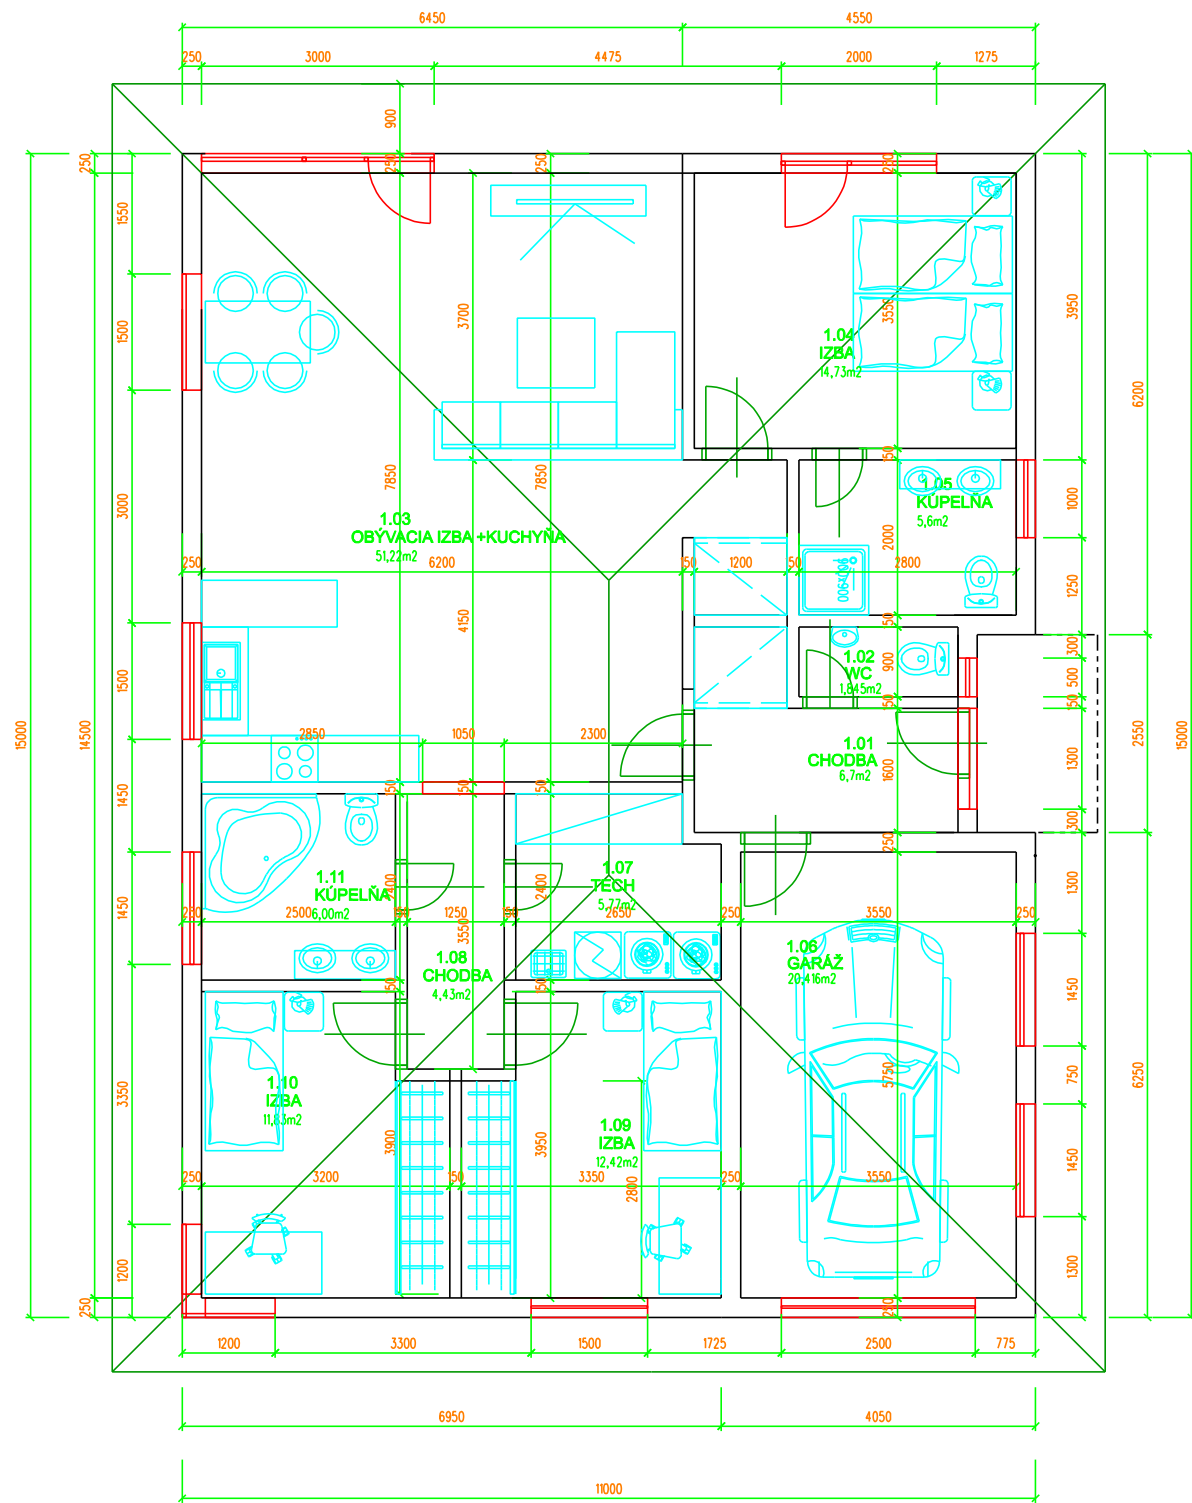

## Dom Aurel

ZASTAVANÁ 163,12m<sup>2</sup>

- 1.01 - Chodba - 6,70 m<sup>2</sup>
- 1.02 - WC - 1,845 m<sup>2</sup>
- 1.03 - Obývacia miestnosť - 51,22 m<sup>2</sup>
- 1.04 - Izba - 14,73 m<sup>2</sup>
- 1.05 - Kúpeľňa - 5,60 m<sup>2</sup>
- 1.06 - Garáž - 20,416 m<sup>2</sup>
- 1.07 - Tech - 5,77 m<sup>2</sup>
- 1.08 - Chodba - 4,43 m<sup>2</sup>
- 1.09 - Izba - 12,42 m<sup>2</sup>
- 1.10 - Izba - 11,83 m<sup>2</sup>
- 1.11 - Kúpeľňa - 6,00 m<sup>2</sup>

Zastavaná plocha: 163,12 m<sup>2</sup>

Úžitková plocha: 140,96 m<sup>2</sup>

ZASTAVANÁ 163,12m<sup>2</sup>